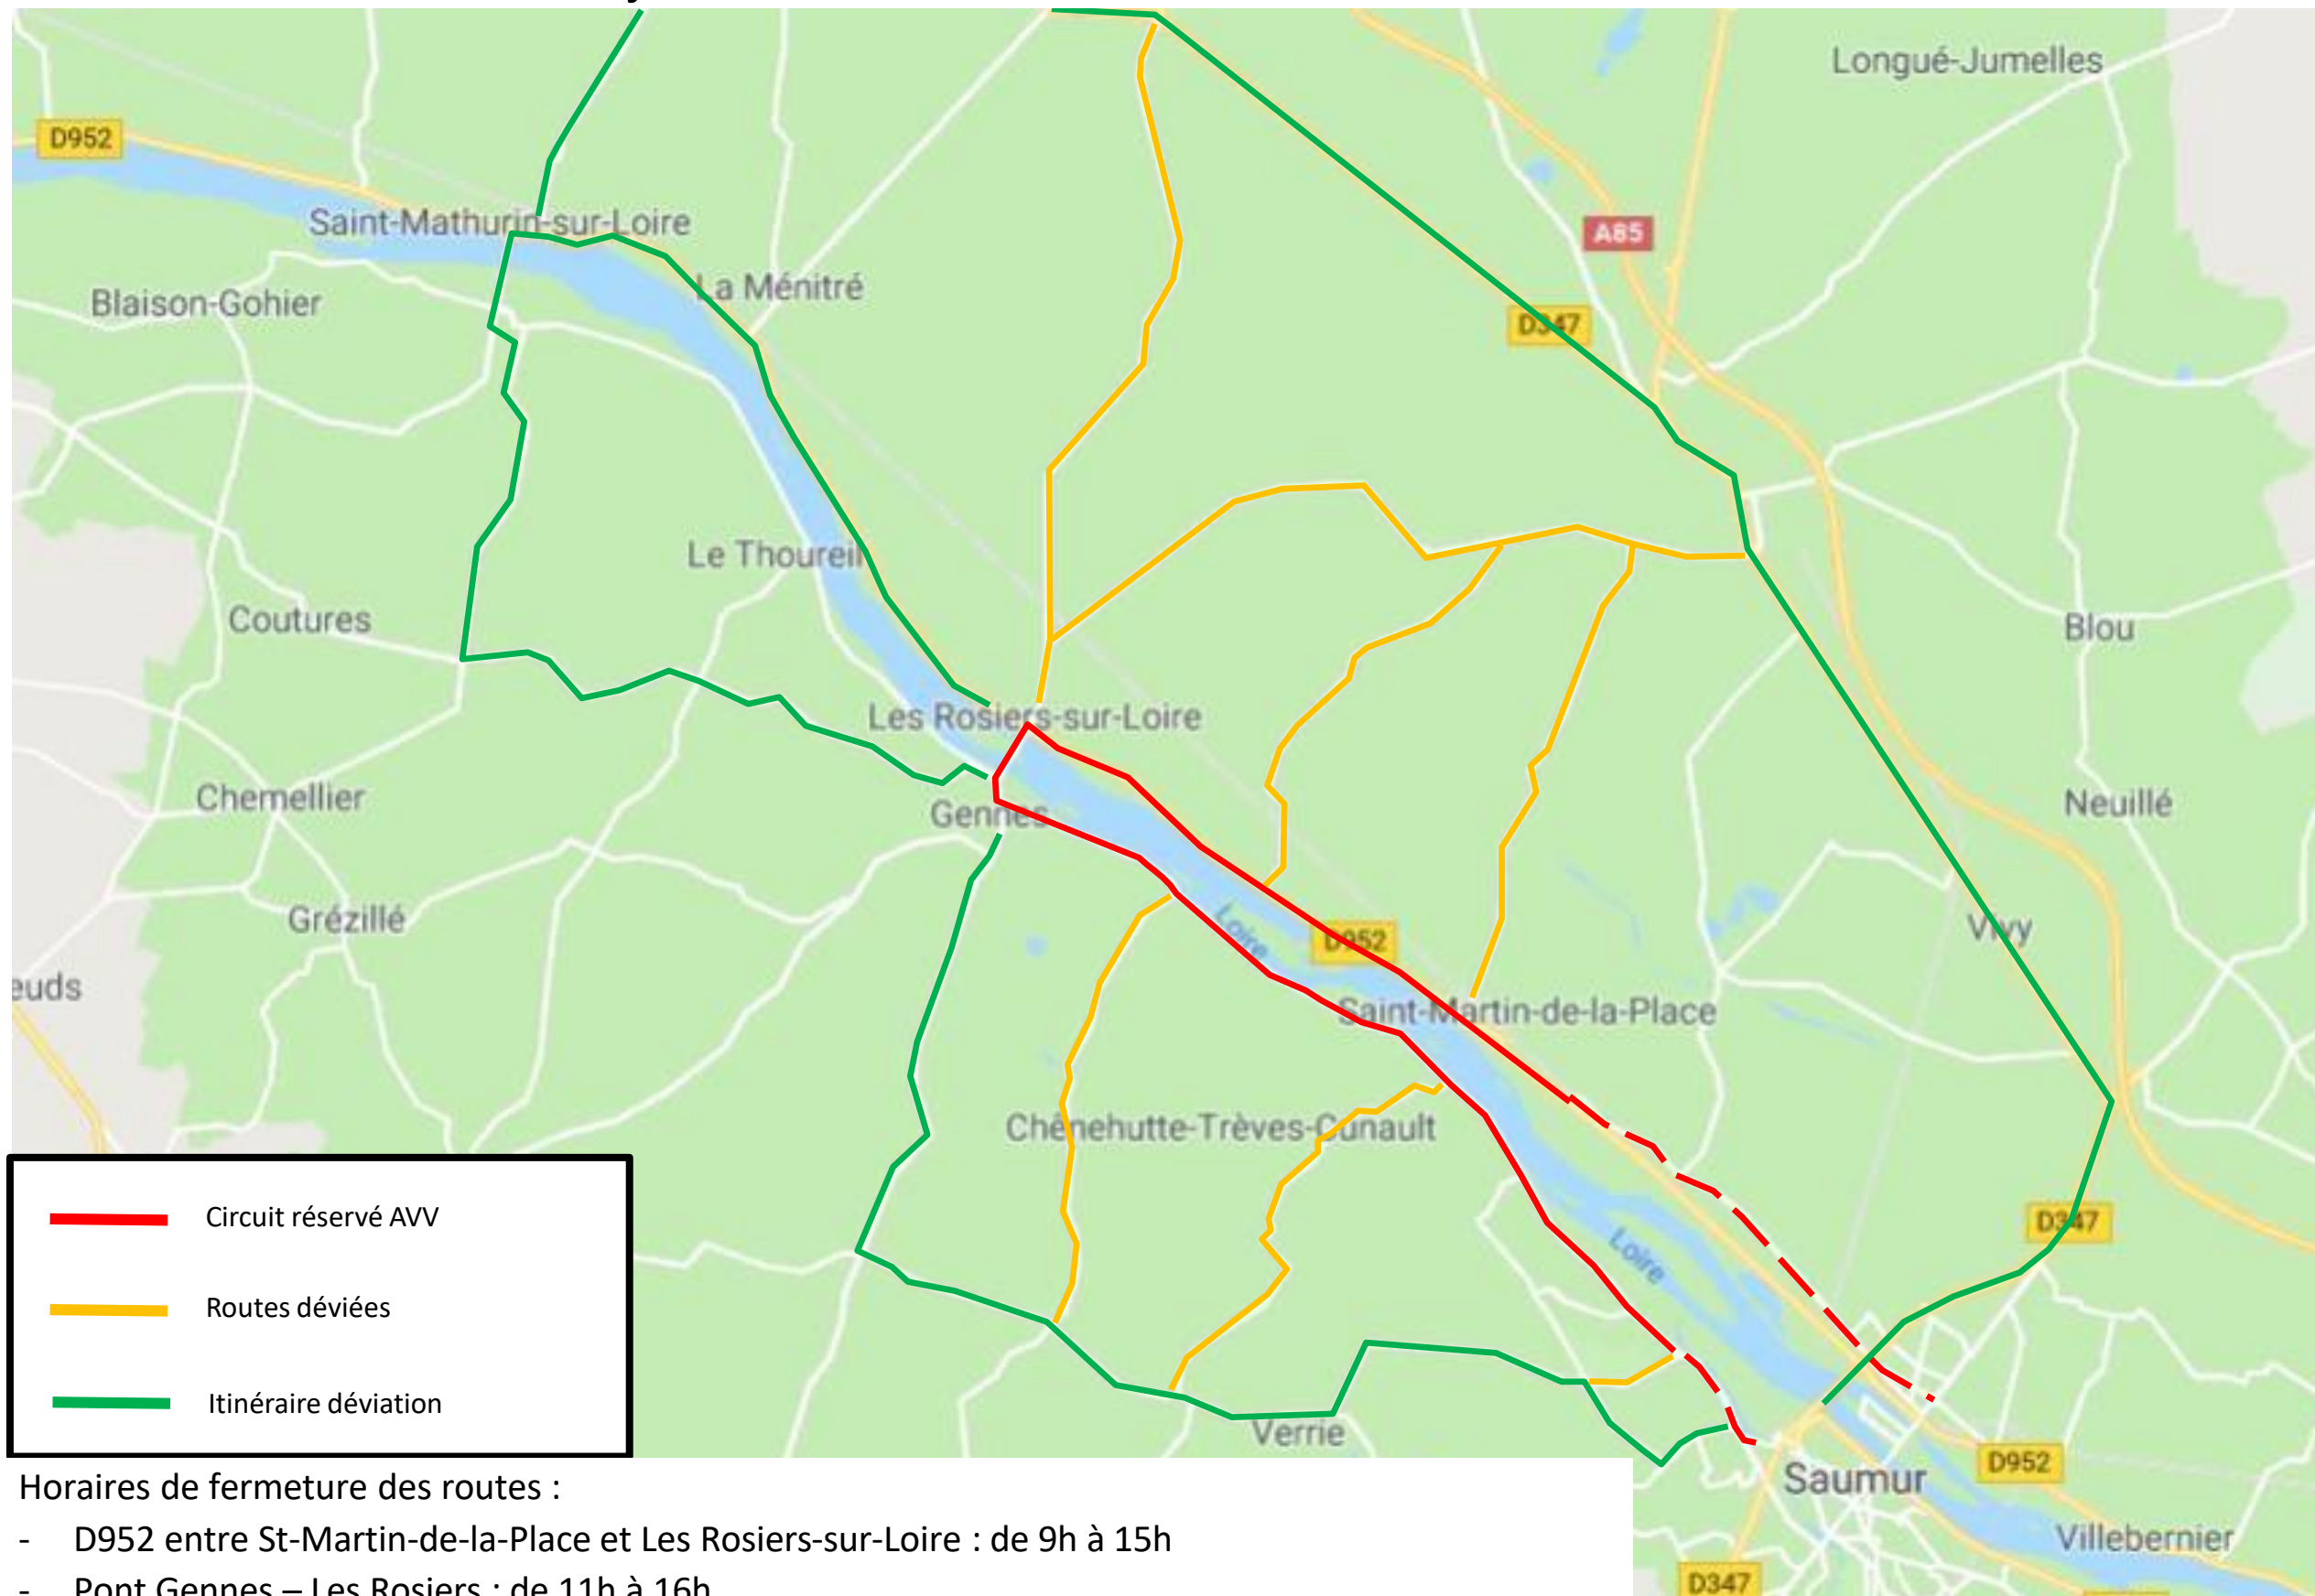

# Parcours LES FRÈRES DONDROIT

## Plan de déviation dimanche 7 juillet 2019

# Parcours ANATOLE LAGUIBOLE

## Plan de déviation dimanche 7 juillet 2019

— Circuit réservé AVV

— Routes déviées

— Itinéraire déviation

Horaires de fermeture des routes :

- D947 entre Saumur et Montsoreau fermée de 8h30 à 13h
- sauf à Montsoreau du quai Philippe de Commines au quai Alexandre Dumas : de 8h30 à 18h